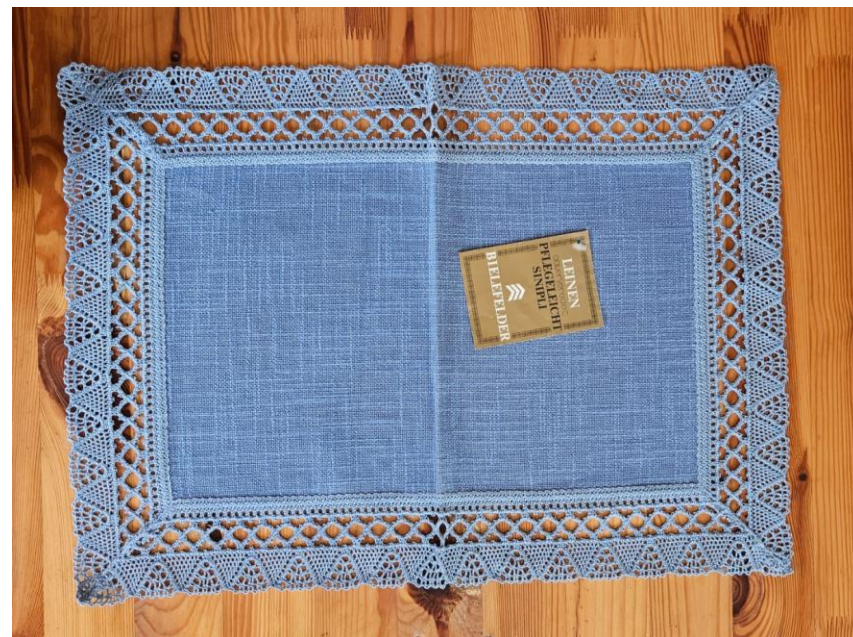

Ositos de peluche
32x42cm
$220

Flores en orlas
32x42cm
$220

Set 6 manteles
(azul y amarillo)
32x42cm
$1,820