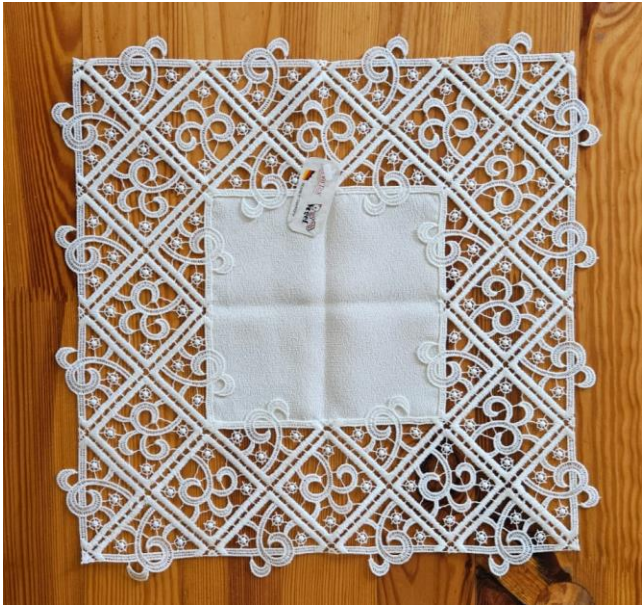

Ovalado apricot  
30x50cm  
\$395

Circular con  
flores  
39cm  
\$110

Circular rosas  
39cm  
\$100

Rosas satinado  
(palo de rosa y  
beige)  
40x40cm  
\$120

Voguel encaje  
en las orillas  
43x43cm  
\$320

Cuadrado flores  
transparente  
30x30cm  
\$175

Rombo encaje  
en el centro  
60x31cm  
\$460

Flor en espiral  
20cm  
\$220

Vogel cuadrado  
35x35cm  
\$279

Circular encaje  
en las orillas  
30cm  
\$385