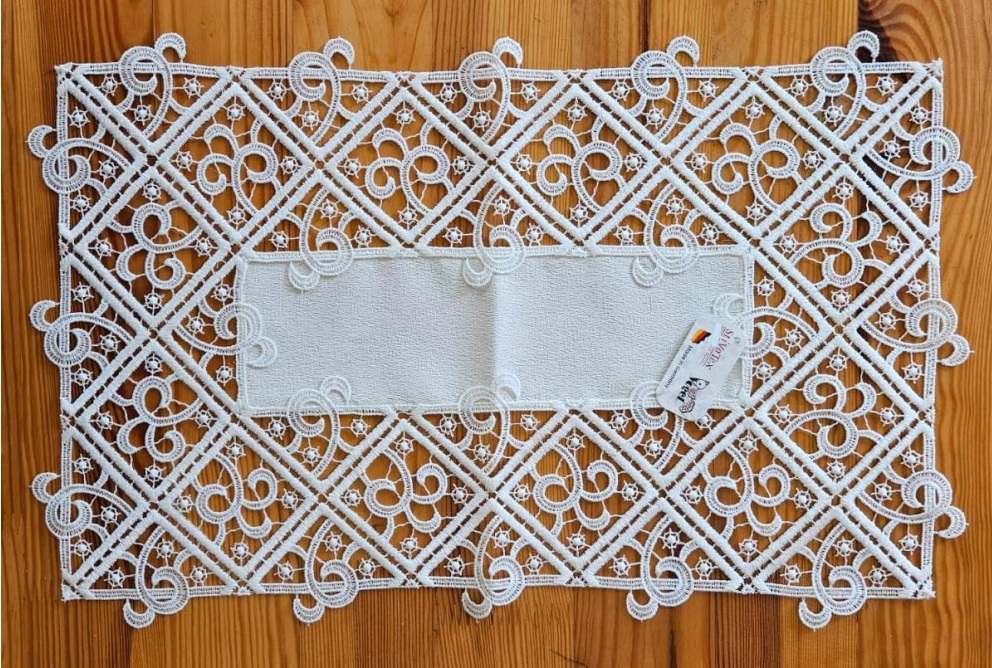

Cuadrado con  
rosas  
40x40cm  
\$90

Color hueso con  
gracias  
27x27cm  
\$295

Camelia blanca  
30x30cm  
\$320

Terciopelo rosas  
grandes  
33x33cm  
\$160

Perla encaje de  
flores  
40x40cm  
\$150

Vogel  
rectangular  
mediano  
27x43cm  
\$345