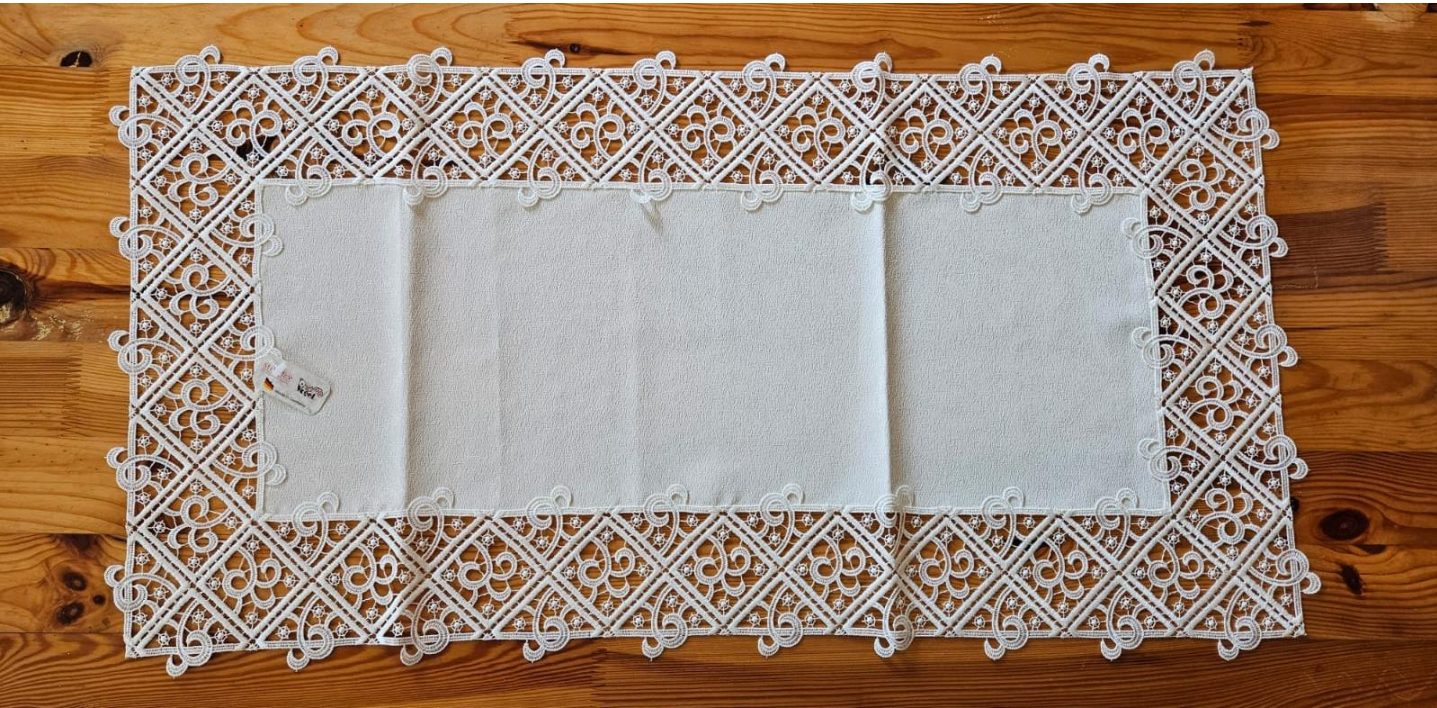

Cuadrado con  
rosas  
40x40cm  
\$90

Color hueso con  
gracias  
27x27cm  
\$295

Camelia blanca  
30x30cm  
\$320

Terciopelo rosas  
grandes  
33x33cm  
\$160

Perla encaje de  
flores  
40x40cm  
\$150

Vogel  
rectangular  
mediano  
27x43cm  
\$345